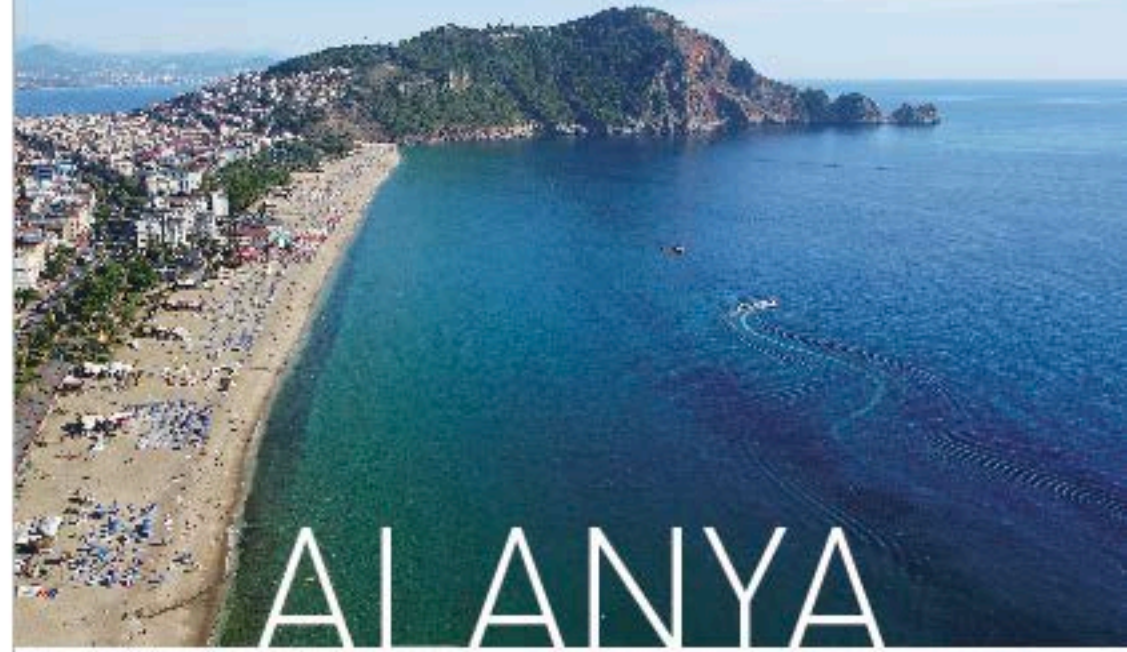

Turkey

ALANYA
HEAD OFFICE
0090 242 527 52 67

YADEL

RENT A CAR

Прокат машин

FREE
KM

FULL
KASKO

AIRPORT
TRANSFER

RENAULT
SYMBOL A/C

HYUNDAI
STAREX A/C
10. PAX

SUZUKI
JEEP

FORD
FOCUS A/C

FORD
CONNECT
A/C
5. PAX

FIAT
DOBLO A/C
5. PAX

HYUNDAI
ACCENT A/C

WOLKSWAGEN
EOS (CABRIO)
A/C

FIAT
LINEA A/C

YAMAHA
BWS

QUAD

FIAT
EGEA A/C

YAMAHA
DRAGSTAR

BIKE

www.yadelrentacar.com

Okurcalar Mh. Alparistan Turkes Bhr. No:2.12 ALANYA/ANTALYA

Office: 0090 532 477 26 68

www.idealrealestate.com.tr

ALANYA

Are you interested in
buying a home in Alanya?
Call us for a free viewing.

Interessieren Sie sich für
ein Haus in Alanya?
**Rufen Sie uns für eine
kostenlose Besichtigung an.**

IDEAL

REAL ESTATE & CONSTRUCTION

TURKEY

SPAIN

N. CYPRUS

INTERNATIONAL PROPERTIES

"A tradition of trust and experience"

+90 506 658 9090

info@idealrealestate.com.tr
Saray Mh. Atatürk Cd. 81 07400 Alanya, TR